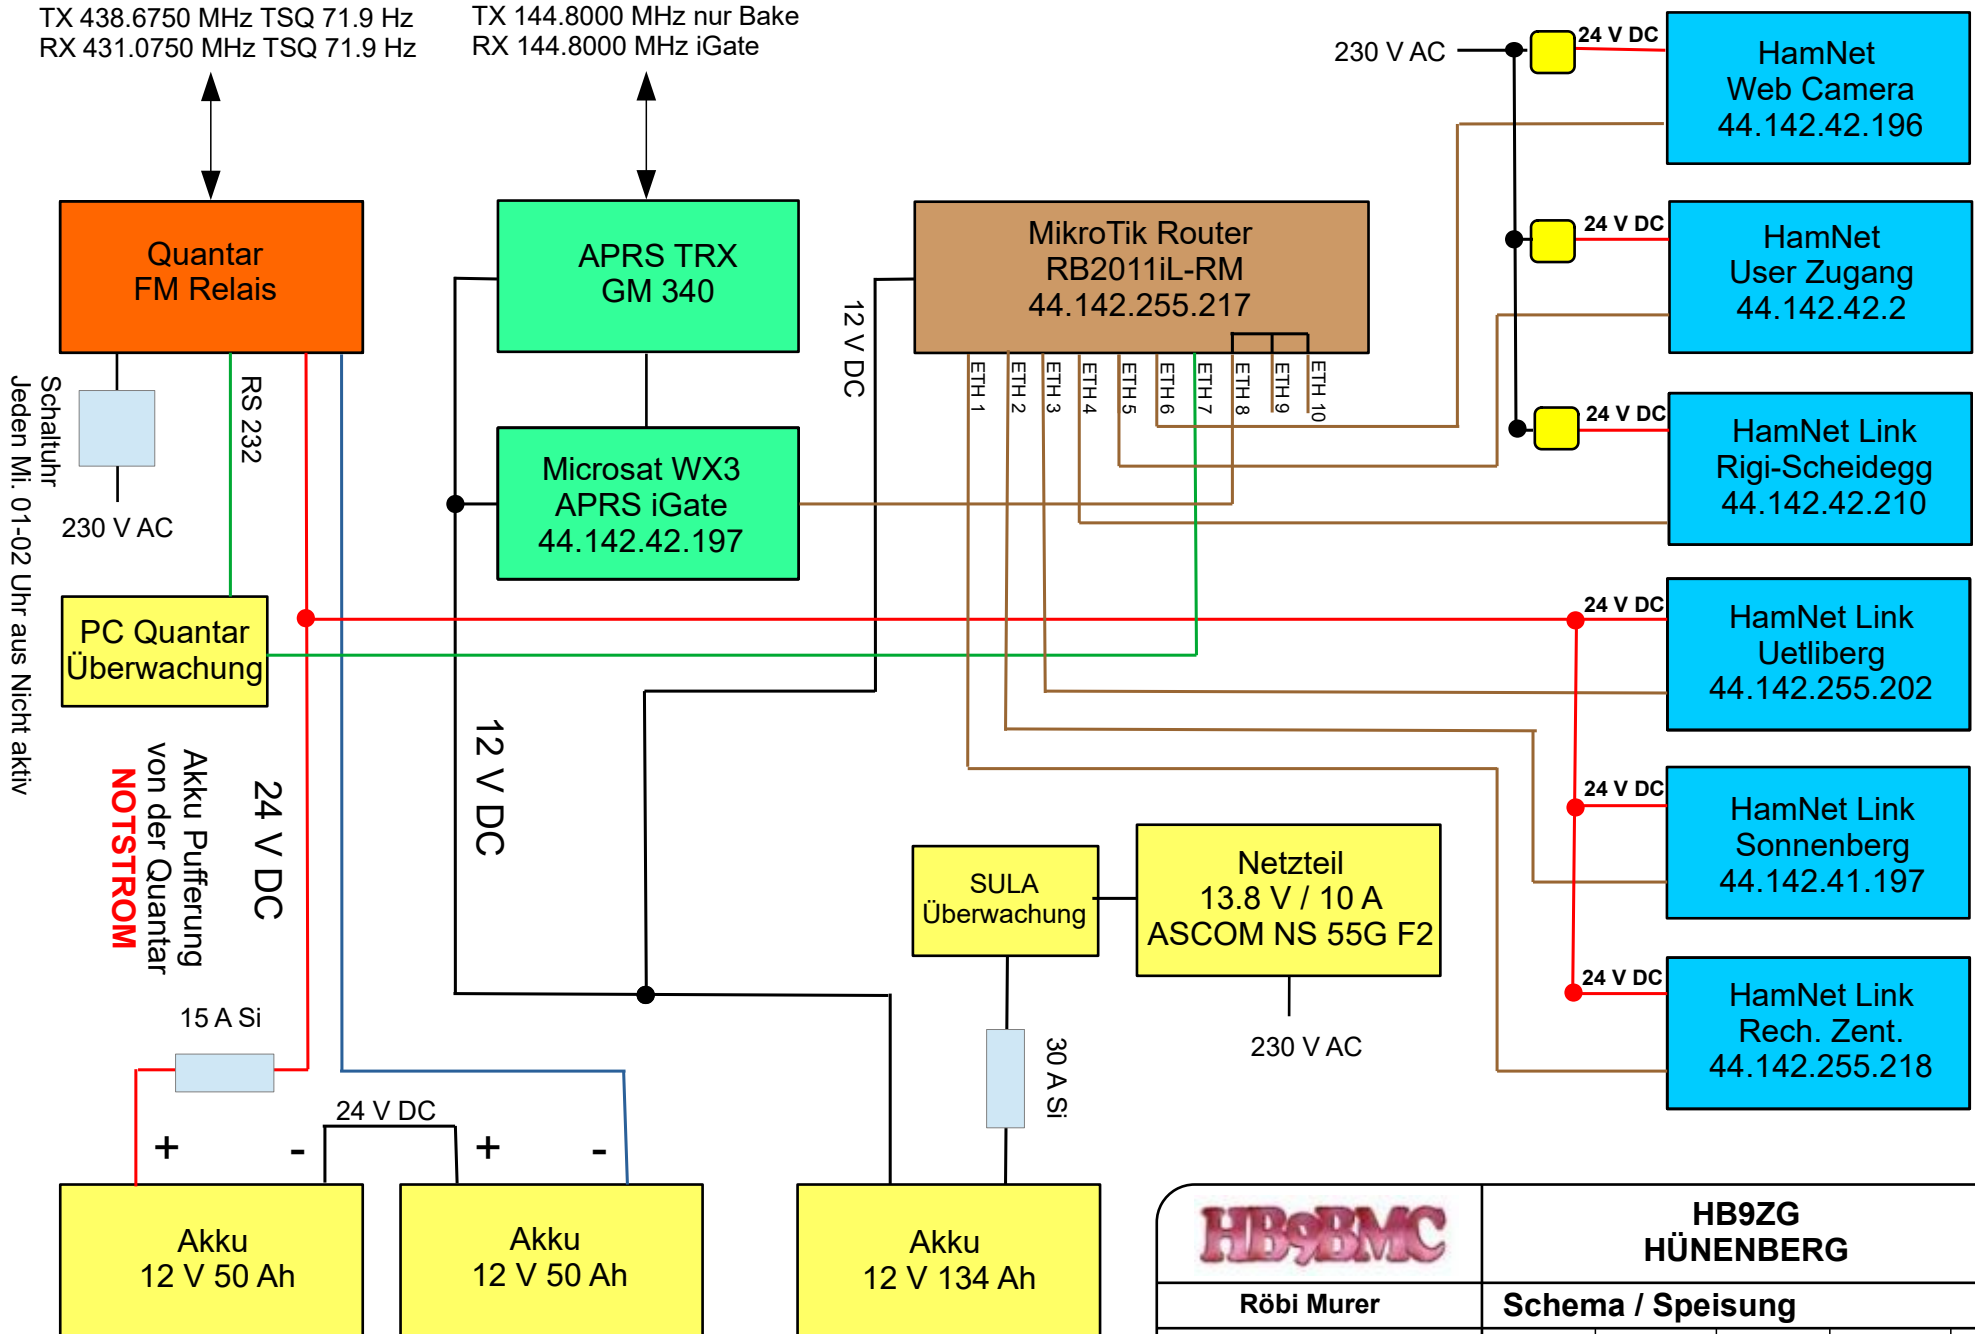

TX 438.6750 MHz TSQ 71.9 Hz
RX 431.0750 MHz TSQ 71.9 Hz

TX 144.8000 MHz nur Bake
RX 144.8000 MHz iGate

HB9BMC		HB9ZG HÜNENBERG			
Röbi Murer		Schema / Speisung			
06. Jan. 2019		26.10.2020			