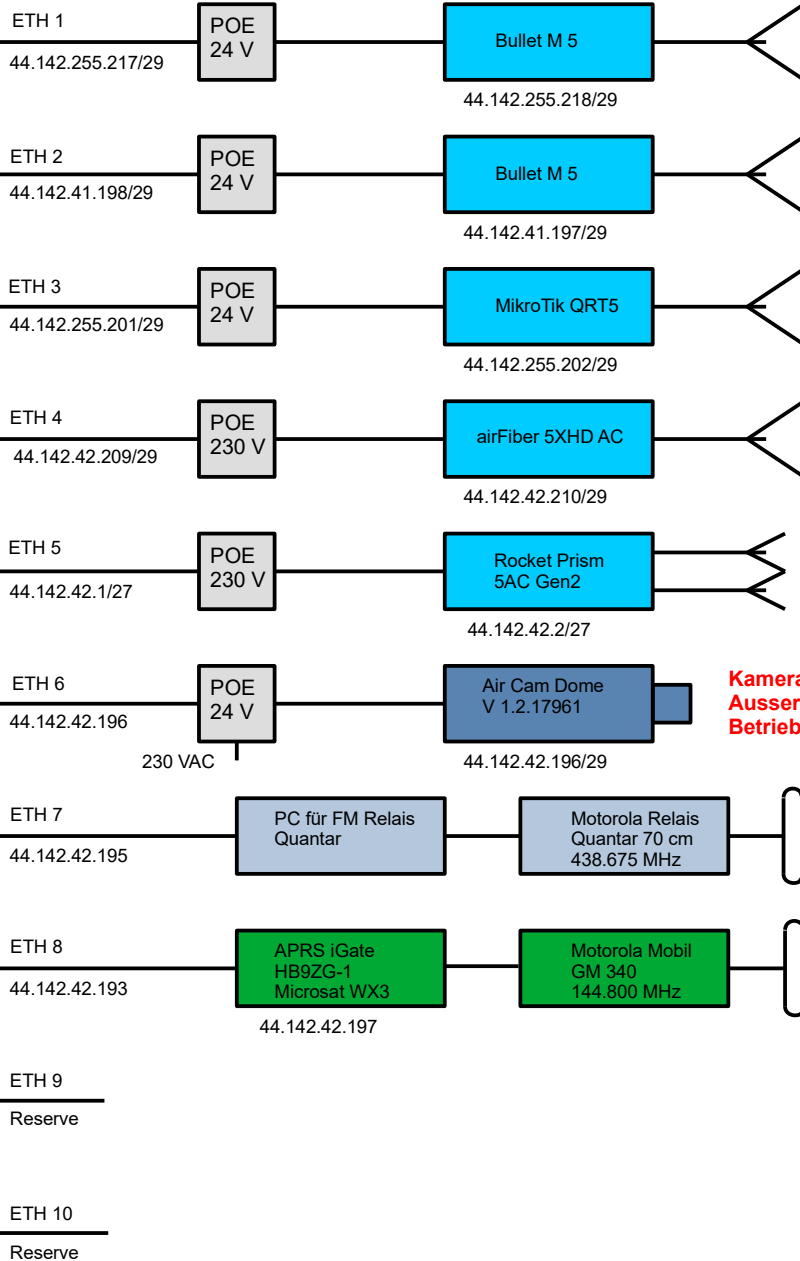

12 V DC

MikroTik Router
RB2011IL-RM
44.142.255.217

Neu ab 14. Feb. 2018

Bridge 1 DHCP

RZ-Bösch
HB9DR-RZ
SSID: HB9DR-B35
5735H20 AZ 156°

Sonnenberg
HB9LU-SO
SSID: HB9LU038
5835H20 AZ 218°

Uetliberg
HB9ZRH-UE
SSID: HB9ZG014
5795H20 AZ 14°

Rigi-Scheidegg
HB9ZG-RI
SSID: HB9ZG157
5815H20 AZ 157°

User-Access
User HB9ZG-HU
SSID: HAMNET-HB9ZG
5775V20 AZ 80° und 305°

Webcamera
Air Cam 3
Public / View
Sicht: Richtung Zug 100°

PC mit Software für
70 cm Relais 438.675 MHz
Motorola Quantar.
Zugriff mit AnyDesk

APRS iGate
HB9ZG-1

Kamera
Ausser
Betrieb!

HÜNENBERG JN47FE13JH
510 m Dachkante
8.4283°E / 47.1805°N
8°25.6980'E / 47°10.8300'N
8°25'41.88"E / 47°10'49.80"N

HB9BMC	HB9ZG				
	HAMNET HÜNENBERG				
Röbi Murer	Schema				
09. Jan. 2019	09.01.2019	21.01.2019	26.10.2020		